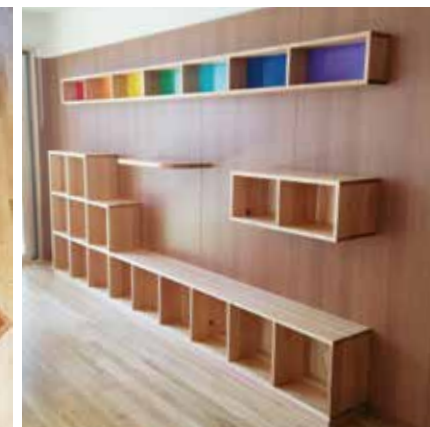

六角花びらテーブルイス 4台セット 240,000円(税別)

スギマサイズのみ(単品) 18,000円(税別)

【六角花びらテーブル】 □サイズ W910×D850×H450mm □重量 約12.0kg □素材 スギ
【スギマサイズ】 □サイズ W335×D200×H315mm □重量 約2.0kg □素材 スギ

スギマサBoxセット 50,000円(税別)~

□サイズ W450×D240×H900mm □重量 約5.0kg □素材 スギ
建物や空間にあわせて見せる収納空間をプラン、製作致します。