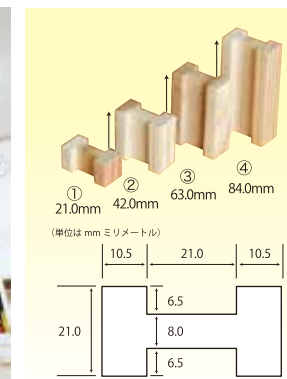

スギコロ・木色紙

株式会社 トーア

都城市

tel.0986-23-1051(販売・問0986-58-8448/boofowoo)

スギコロ

杉でできたブロックの様なつみき「スギコロ」。計算された凹凸の形状に削り出された杉のブロック。はめたり繋いだり、つみきでは出来ない組み合わせが可能です。想像力を表現する可能性が広がるつみきブロックです。

60ピース

4,980円(税別)

- □サイズ W195×D140×H148mm
- □内容 ①12個・②12個
  ③18個・④18個
- □重量 約850g
- □素材 スギ

400ピース(コンテナ入り)

28,900円(税別)

- □サイズ W520×D370×H310mm
- □内容 ①100個・②100個
  ③100個・④100個
- □重量 約9.5kg
- □素材 スギ

120ピース

8,760円(税別)

- □サイズ W280×D195×H148mm
- □内容 ①24個・②24個
  ③36個・④36個
- □重量 約1,650g
- □素材 スギ