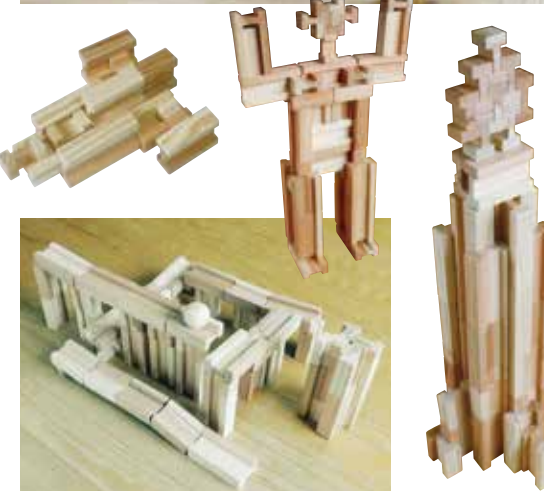

- サイズ W195×D140×H148mm
- 内容 ①12個・②12個
③18個・④18個
- 重量 約850g
- 素材 スギ

400ピース(コンテナ入り)

28,900円(税別)

- サイズ W520×D370×H310mm
- 内容 ①100個・②100個
③100個・④100個
- 重量 約9.5kg
- 素材 スギ

120ピース

8,760円(税別)

- サイズ W280×D195×H148mm
- 内容 ①24個・②24個
③36個・④36個
- 重量 約1,650g
- 素材 スギ