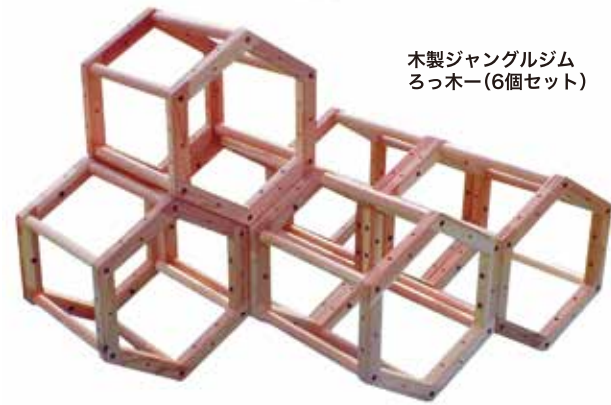

木製ジャングルジム ろっホー 6個セット・滑り台ユニット

宮崎文化本舗

宮崎市

tel.0985-60-3911

木製ジャングルジム ろっホー(6個セット)