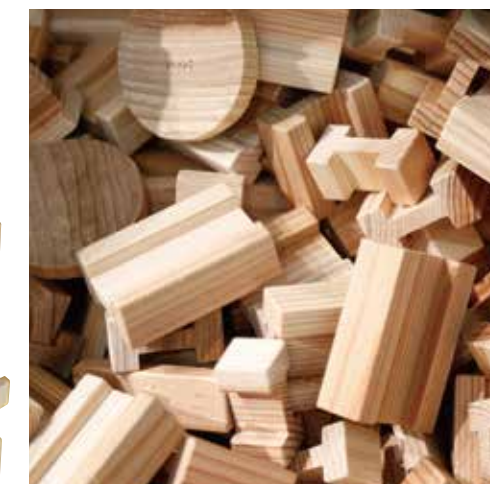

- サイズ W195×D140×H148mm
- 内容 ①12個・②12個
③18個・④18個
- 重量 約850g
- 素材 スギ

400ピース(コンテナ入り)

28,900円(税別)

- サイズ W520×D370×H310mm
- 内容 ①100個・②100個
③100個・④100個
- 重量 約9.5kg
- 素材 スギ

120ピース

8,760円(税別)

- サイズ W280×D195×H148mm
- 内容 ①24個・②24個
③36個・④36個
- 重量 約1,650g
- 素材 スギ