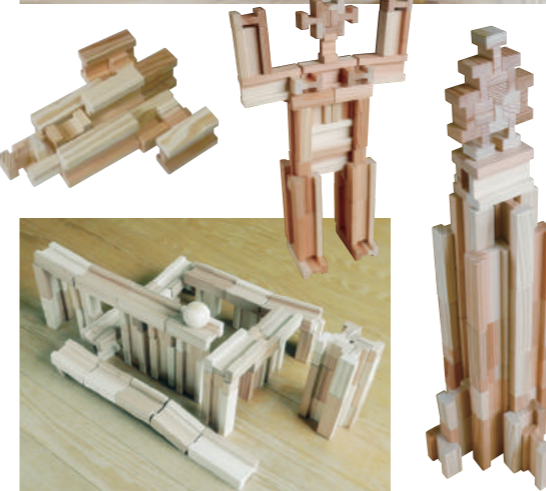

木色紙30

500円(税別)

木材への印刷、10,000円〜(枚数で異なります。)
デザイン料別途。
(印刷可能なデータがあればデザイン料は不要)

□サイズ 約300×約297×約5mm
□素材 スギ

※カタログに記載されている価格は、令和4年3月現在の希望小売価格です。商品により税込表記と税別表記がありますのでご注意ください。
※時期、売り場により価格が異なる場合がありますので販売元にご確認ください。
※商品の色目や木目は実物と異なる場合があります。掲載の内容につきましては表記の各販売元に直接お問い合わせください。