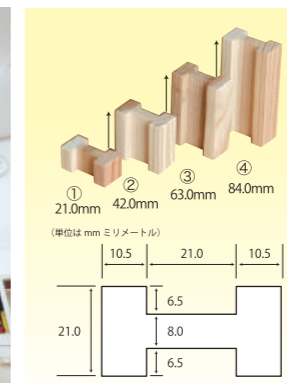

コロカラつみき[40個]からからつみき54[80枚]

9,700円(税別)

□内容 コロカラつみき(40個)ビー玉(8個)・からからつみき54(80個)
□サイズ W280×D195×H148mm
□重量 1,810g
□素材 スギ、ビー玉

※グッド・Toy2021受賞

スギコロ・木色紙

株式会社 トーア

都城市

tel.0986-23-1051(販売・問)0986-58-8448(boofowoo)

スギコロ

杉でできたブロックの様なつみき「スギコロ」。計算された凹凸の形状に削り出された杉のブロック。はめたり繋いだり、つみきでは出来ない組み合わせが可能です。想像力を表現する可能性が広がるつみきブロックです。

60ピース

4,980円(税別)

□サイズ W195×D140×H148mm
□内容 ①12個・②12個
③18個・④18個
□重量 約850g
□素材 スギ

120ピース

8,760円(税別)

□サイズ W280×D195×H148mm
□内容 ①24個・②24個
③36個・④36個
□重量 約1,650g
□素材 スギ