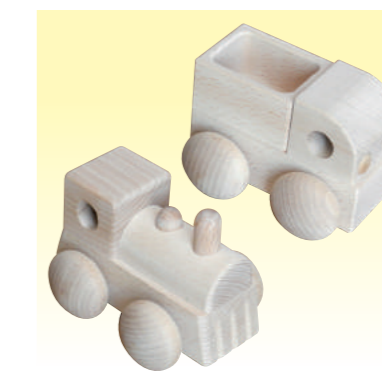

株式会社 バイオペル tel.0985-29-5611

気軽に楽しめるぼけない君、年齢に関わらずだれでも楽しめます

ぼけない君(杉)

2,800円(税込)

□サイズ 300×300mm

□素材 スギ、ビー玉(日本製)

簡単なルールですが、頭を使いながら楽しめる素材なゲームです。杉の木の良い香りもしますし、ビー玉が懐かしくて楽しみながら遊べます。

BBドライブ(汽車・トラック) 各10,000円(税別)

□サイズ W110×D150×H95mm

□重量 約500g

□素材 ヒノキ、ブナ

出産祝いに最適。車輪が回るとオルゴールが流れます。前進後退いずれでもスムーズにメロディーが流れます。曲は120曲の中から好きなものを選びます。(要相談)

Mystradi VIOLIN

(本体+オルゴール) 150,000円(税別)~

(交換用オルゴール) 30,000円(税別)

□サイズ 300×220×60mm