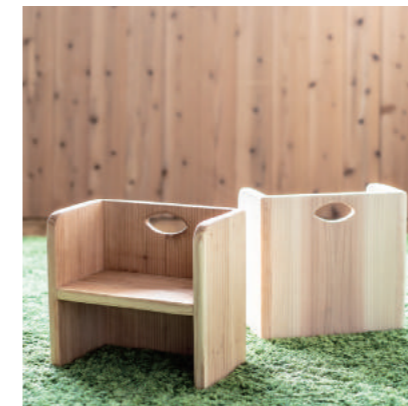

東諸県郡国富町

tel.0985-75-4728

手押車 — 25,000円(税別)

- サイズ W310×D450×H430mm
- 重量 約2.0kg
- 素材 宮崎県産杉

贈答用に名前を入れることができます。

天然杉こどもチェア — 18,000円(税別)

- サイズ W335×D850×H315mm
- 重量 約2.0kg
- 素材 宮崎県産杉

贈答用に名前を入れることができます。