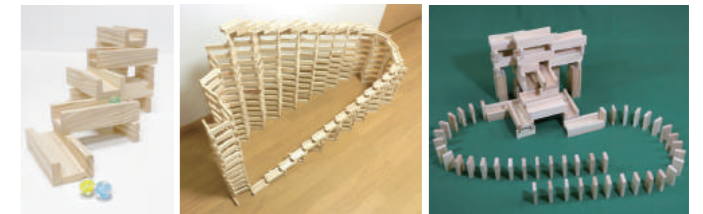

ビー玉ころがしコロカラつみき

ビー玉ころがし「コロカラつみき」はからからつみきで作った小さな坂道のつみきです。からからつみき54を上手に使ってビー玉が転がる道を作って遊びます。集中力考える力を育てます。

コロカラつみき[40個]からからつみき54[80枚]

9,700円(税別)

□内容 コロカラつみき(40個)ビー玉(8個)・からからつみき54(80個)
□サイズ W280×D195×H148mm
□重量 1,810g
□素材 スギ、ビー玉

※グッド・Toy2021受賞