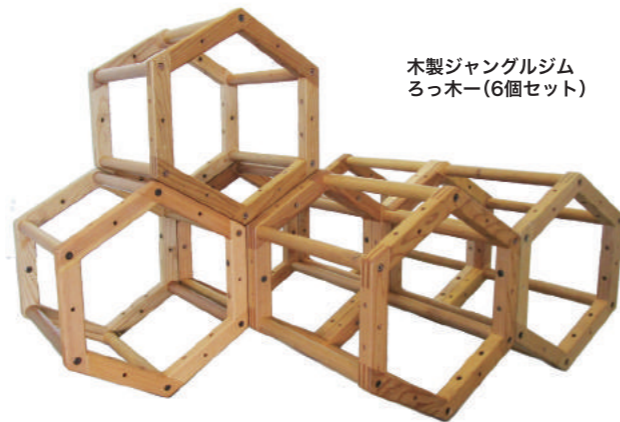

木製ジャングルジム ろっホー 6個セット・滑り台ユニット

宮崎文化本舗

宮崎市

tel.0985-60-3911

木製ジャングルジム ろっホー (6個セット)