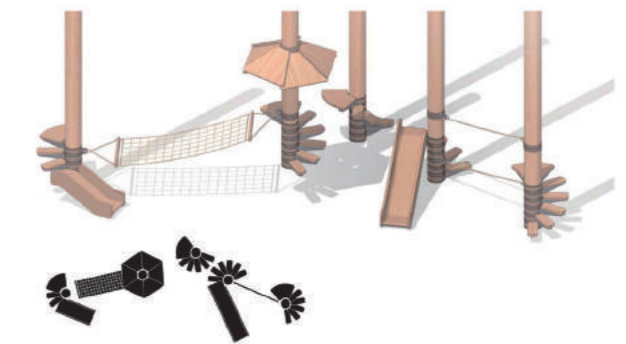

建物や空間にあわせて見せる収納空間をプラン、製作致します。

自然共生木製遊具 IVY STEP(アイビーステップ)

seafield 海野建設株式会社

日向市

tel.0982-55-3332

自然共生木製遊具 IVY STEP(アイビーステップ) 25,000円(税別)~

- ロープ L3,000mm
- ステップ W184×D450×H150mm
- ステージ W650×D450×H150mm
- ルーフ W940×D600×H350mm
- 滑り台1 W525×D1,150×H620mm
- 滑り台2 W525×D1,950×H1,100mm
- ハンモック W600×H1,800mm

ツタが木に絡まるように、森の木々と共生するイメージの木製遊具です。「IVY STEP」を取り付けることで、あらゆる樹木が遊び場になります。スパナ一つで取付可能。特別な技術がなくてもだれでも取り付けることができます。 今回、初心者用にロープセット(25,000円税別)を用意しました。

design: 寺田尚樹
企 画: 宮崎ミロク協同組合

※カタログに記載されている価格は、令和4年3月現在の希望小売価格です。商品により税込表記と税別表記がありますのでご注意ください。 ※時期、売り場により価格が異なる場合がありますので販売元にご確認ください。 ※商品の色目や木目は実物と異なる場合があります。掲載の内容につきましては表記の各販売元に直接お問い合わせください。