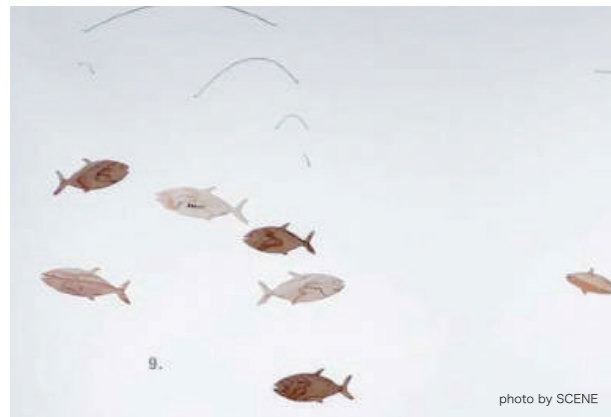

宮崎県産の木製玩具

宮崎で生まれた宮崎の木製品たち
宮崎生まれの宮崎の素材だから
触れて馴染むほど心が和む。
どんどん使えば暮らしが素敵になる。
そして森も元気になる。

飼肥杉モビール・オビキッズチェア・飼肥杉パズル

日南飼肥杉デザイン会

日南市

tel.0987-27-1108

飼肥杉モビール(マグロ・カツオ)

飼肥杉パズル(マグロ・カツオ)