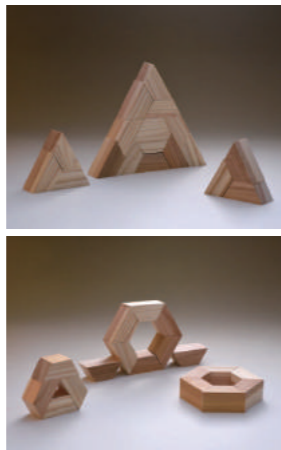

天才をつくる積み木(てんつみ)

seafield 海野建設株式会社

日向市

tel.0982-55-3332

ひとつのパーツを組み合わせて最も美しい三角形とされる正三角形や、正六角形ができる積み木です。美しい左右対象の形が簡単にできるようにデザインされています。(特許出願中)

天才をつくる積み木 贈答用(12個化粧木箱)

- 20,000円(税別・送料全国一律1,300円)
- サイズ 台形 45mm×90mm×38.5mm×45mm
- 重量 1セット約0.6kg+木箱約0.4kg
- 素材 スギ