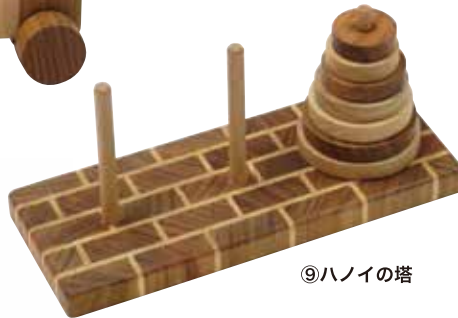

⑧木のはさみ

⑨ハノイの塔