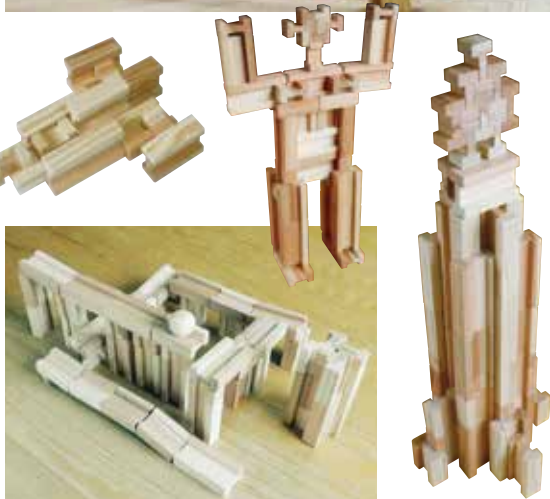

※カタログに記載されている価格は、令和6年3月現在の希望小売価格です。商品により税込表記と税別表記がありますのでご注意ください。
※時期、売り場により価格が異なる場合がありますので販売元にご確認ください。
※商品の色目や木目は実物と異なる場合があります。掲載の内容につきましては表記の各販売元に直接お問い合わせください。