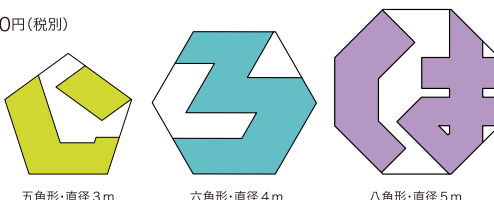

今回、初心者用にロープセット(25,000円税別)を用意しました。

design:寺田尚樹
企 画:宮崎ミロク協同組合

いろは(五六八)スタジアム 実用新案登録 100,000円(税別)

- サイズ(パネル1枚) W1800×H430mm
- 素材 スギ

宮崎県産杉材を活用して作られたストリートサッカースタジアムです。PANNA(股抜き)試合コートサイズ(八角形約5m四方)を基本にしています。「いろはスタジアム」は「軽量で強度もあり、美しい宮崎県産杉材」に着目し、J3テグバジャーロ宮崎様の協力を得て製作しました。特徴は八角形、六角形、五角形に変形できることです。

五角形・直径3m

六角形・直径4m

八角形・直径5m

宮崎杉の平均台(3連)

北諸県郡三股町

bofoowoo

tel.0986-58-8448

宮崎杉の平均台(3連) 98,000円(税別)

- サイズ W50×L2000×H400mm(1台)
- 重量 約38kg(1台)
- 素材 スギ

バランス感覚を育てながら遊べる平均台は最も基礎的な遊具です。設置する場所に依り単体でも4連以上でも自由に設定できます。

※貸し出し用もあります。(要相談)

※カタログに記載されている価格は、令和6年3月現在の希望小売価格です。商品により税込表記と税別表記がありますのでご注意ください。
※時期、売場により価格が異なる場合がありますので販売元にご確認ください。
※商品の色目や木目は実物と異なる場合があります。掲載の内容につきましては表記の各販売元に直接お問い合わせください。