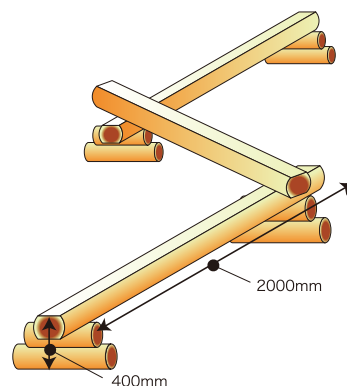

五角形・直径3m

六角形・直径4m

八角形・直径5m

宮崎杉の平均台(3連)

北諸県郡三股町

bofoowoo

tel.0986-58-8448

宮崎杉の平均台(3連) 98,000円(税別)

- サイズ W50×L2000×H400mm(1台)
- 重量 約38kg(1台)
- 素材 スギ

バランス感覚を育てながら遊べる平均台は最も基礎的な遊具です。設置する場所に依り単体でも4連以上でも自由に設定できます。

※貸し出し用もあります。(要相談)

※カタログに記載されている価格は、令和6年3月現在の希望小売価格です。商品により税込表記と税別表記がありますのでご注意ください。
※時期、売場により価格が異なる場合がありますので販売元にご確認ください。
※商品の色目や木目は実物と異なる場合があります。掲載の内容につきましては表記の各販売元に直接お問い合わせください。