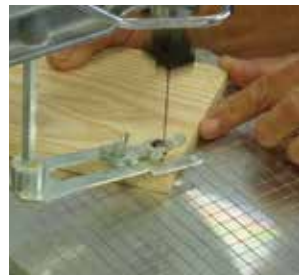

- 住 所 都城市花繰町21号2番
- 受入日 月曜~金曜(土日祝日、年末年始は除く)
- 時間帯 9:30~16:30
- 木育体験の料金 無料

※事前申込みにて当センター受け入れ可能日・可能時間帯となります。

キッズルーム・もくいく工作

みやざきアートセンター

宮崎市

tel.0985-22-3315

キッズルーム

みやざきアートセンターの3Fにあり、無料で利用できます。宮崎県産材で作られた遊具など木のぬくもりが感じられ、親子で安心して過ごすことができます。