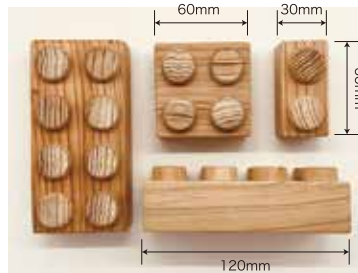

商品(各ブロック)サイズ:
S W60×D30×H30mm
M W60×D60×H30mm
L W120×D60×H30mm