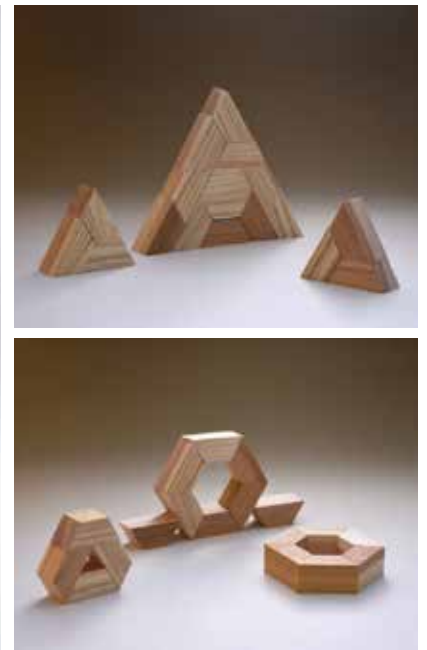

天才をつくる積み木(てんつみ)

日向市

seafield 海野建設株式会社

tel.0982-55-3332

ひとつのパーツを組み合わせて最も美しい三角形とされる正三角形や、正六角形ができる積み木です。美しい左右対象の形が簡単にできるようにデザインされています。

天才をつくる積み木 贈答用(12個 化粧木箱) 20,000円(税別・送料全国一律1,300円)

- □サイズ 台形 45mm×90mm×38.5mm×45mm
- □重量 1セット約0.6kg+木箱約0.4kg
- □素材 スギ

天才をつくる積み木 普及版(12個) 3,600円(税別・送料全国一律520円)

- □サイズ 台形 45mm×90mm×38.5mm×45mm
- □重量 約0.05kg
- □素材 スギ

てんつみの詳細はコチラ！