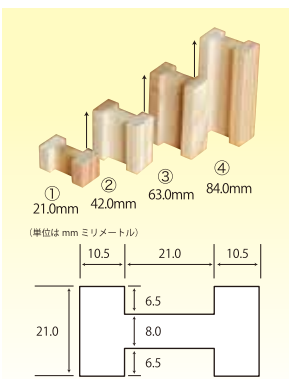

□内容 コロカラつみき(40P)
からからつみき54(80P)
ビー玉(8個)
□サイズ W280×D195×H148mm
□重量 1.810g

グッド・トイ2021受賞

コロカラ&からからつみき

クリエイティブセット

3種類[528P入]コンテナ入

19,500円(税別)

□内容 コロカラつみき(48P)
からからつみき108(240P)
からからつみき54(240P)
ビー玉(8個)
□サイズ W280×D195×H148mm
□重量 8.5kg

からからつみきのサイズは3種類

からからつみき 108
9×27×108mm

からからつみき 54
9×27×54mm

からからつみき 27
9×27×25mm

コロカラつみき
45×27×108mm

スギコロ・木色紙

株式会社 トーア

都城市

tel.0986-23-1051 (販売・問0986-58-8448/boofowoo)

スギコロ

杉でできたブロックの様なつみき「スギコロ」。計算された凹凸の形状に削り出された杉のブロック。はめたり繋いだり、つみきでは出来ない組み合わせが可能です。想像力を表現する可能性が広がるつみきブロックです。

60ピース — 4,980円(税別)

□サイズ W195×D140×H148mm
□内容 ①12個・②12個
③18個・④18個
□重量 約850g
□素材 スギ